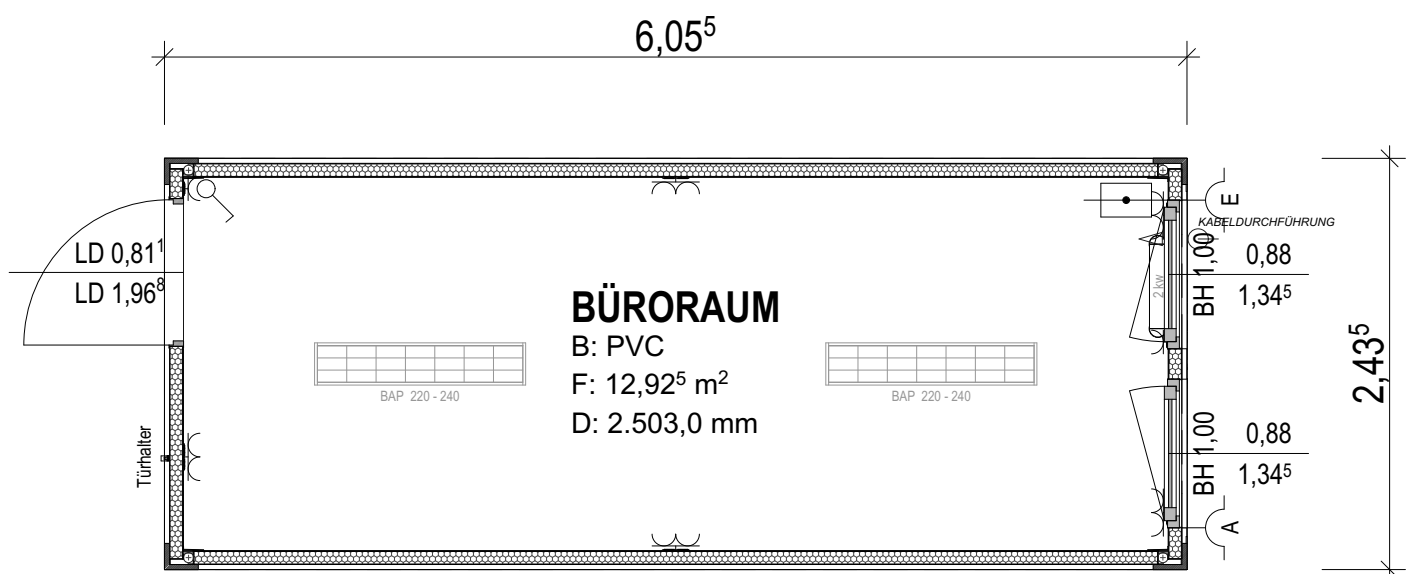

- Moskau Damen
- Moskau Herren (Beispielfoto)
- Hahnenkamm Damen
- Hahnenkamm Herren
- V1 Damen/Herren
- Monaco Damen/Herren

2. MEHRZWECK-CONTAINER

2.1 Raum-Container

- 10' STANDARDAUSFÜHRUNG
L=3,00m B=2,44m, H=2,80m,
- 20' STANDARDAUSFÜHRUNG
L=6,05m B=2,44m, H=2,80m,
- Sonderanfertigung nach Maß
auf Anfrage

Beispiel 10' Standardausführung

2.2 Lager-Container

- **10' STANDARDAUSFÜHRUNG**
L=3,00m B=2,44m, H=2,60m,
- **20' STANDARDAUSFÜHRUNG**
L=6,05m B=2,44m, H=2,60m,
- **40' STANDARDAUSFÜHRUNG**
L=12,00m B=2,44m, H=2,60m,