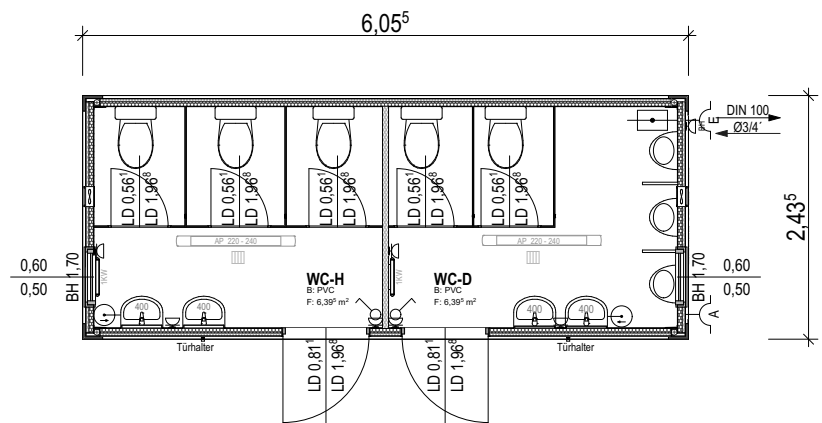

1.3 Mobile Sanitär Container

Speziell bei längerfristigen Veranstaltungen oder auch als Übergangslösung bei Umbauarbeiten eignen sich unsere mobilen Sanitär-Container. Diese benötigen einen Frischwasser-, Kanal- und Stromanschluss.

- WC-Container Damen/Herren
- WC-Container Damen
- WC-Container Herren
- WC-Container barrierefrei
- WC/Dusch Container
- Dusch Container
- Duschcontainer Damen/Herren