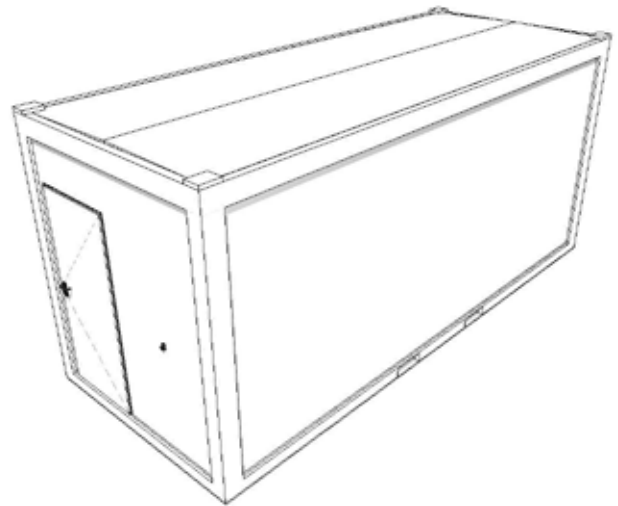

- Moskau Damen
- Moskau Herren (Beispielfoto)
- Hahnenkamm Damen
- Hahnenkamm Herren
- V1 Damen/Herren
- Monaco Damen/Herren

2. MEHRZWECK-CONTAINER

2.1 Raum-Container

- 10' STANDARDAUSFÜHRUNG
L=3,00m B=2,44m, H=2,80m,
- 20' STANDARDAUSFÜHRUNG
L=6,05m B=2,44m, H=2,80m,
- Sonderanfertigung nach Maß
auf Anfrage