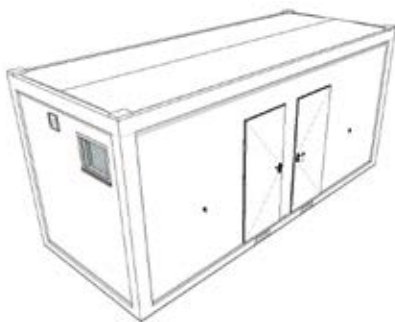

1.3 Mobile Sanitär Container

Speziell bei längerfristigen Veranstaltungen oder auch als Übergangslösung bei Umbauarbeiten eignen sich unsere mobilen Sanitär-Container. Diese benötigen einen Frischwasser-, Kanal- und Stromanschluss.

- WC-Container Damen/Herren
- WC-Container Damen
- WC-Container Herren
- WC-Container barrierefrei
- WC/Dusch Container
- Dusch Container
- Duschcontainer Damen/Herren